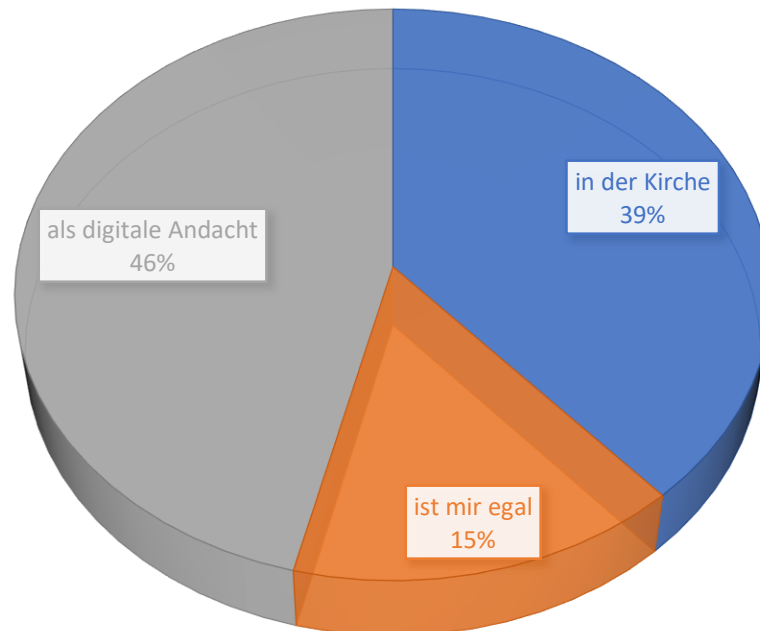

Die Ergebnisse der Online-Umfrage der ev. luth.  
Michaeliskirchengemeinde Kiel Hassee 2020

An der Umfrage haben von Juni bis Juli 2020 insgesamt 26 Personen  
teilgenommen.

Die Umfrage ist somit nicht repräsentativ, aber doch sehr informativ!

1. GOTTESDIENST IN CORONA-ZEITEN: WELCHE FORM IST IHNEN  
LIEBER?

2. DIGITALE ANDACHTEN MÖCHTE ICH...  
(HIER WAREN MEHRERE ANTWORTEN MÖGLICH)