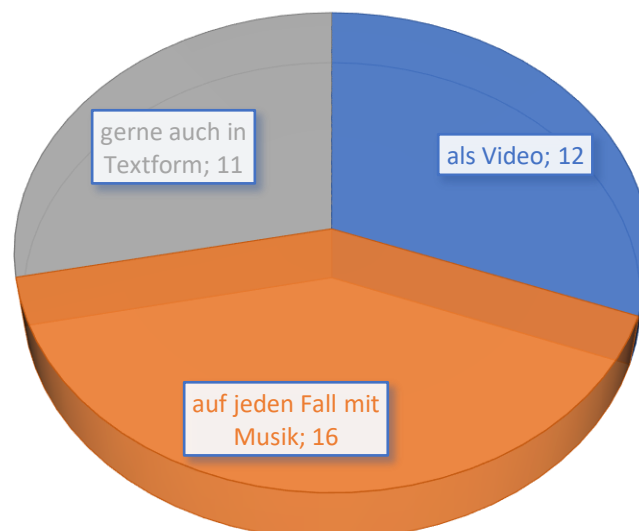

Die Ergebnisse der Online-Umfrage der ev. luth.  
Michaeliskirchengemeinde Kiel Hassee 2020

An der Umfrage haben von Juni bis Juli 2020 insgesamt 26 Personen  
teilgenommen.

Die Umfrage ist somit nicht repräsentativ, aber doch sehr informativ!

1. GOTTESDIENST IN CORONA-ZEITEN: WELCHE FORM IST IHNEN  
LIEBER?

2. DIGITALE ANDACHTEN MÖCHTE ICH...  
(HIER WAREN MEHRERE ANTWORTEN MÖGLICH)