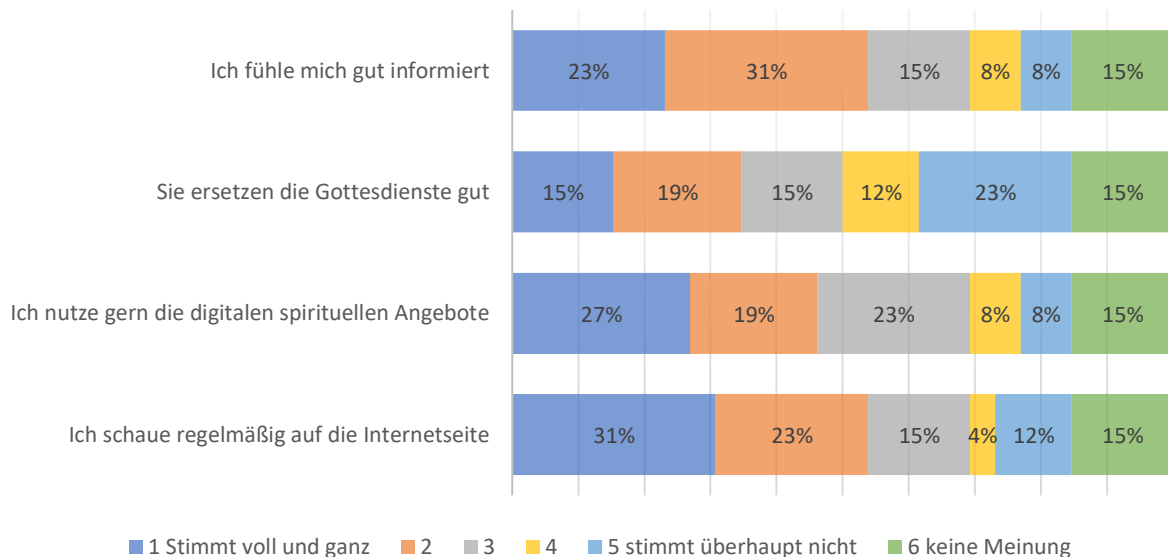

3. WIE ZUFRIEDEN SIND SIE MIT DEN DIGITALEN ANGEBOTEN AUF UNSERER WEBSEITE?

und hier noch einige Meinungen der Teilnehmer:

4 Hier ist Platz für alles, was Sie uns noch mitteilen möchten

[Alle Antworten](#)

Gefällt mir gut

Zufällig treffe ich auf Ihre als eite8, zu Beginn der Coronazeit habe ich einige Male auf die Michaelis Seite gesehen, aber kein Angebot, das mich ansatzweise interessiert hätte. Heute bin ich sehr positiv überrascht und werde das weiterverfolgen.

Tolle Seite

Ich finde, dass Gottesdienste durch nichts zu ersetzen sind und die Größe der Michaeliskirche Präsenzgottesdienste auf jeden Fall zulässt.

Vielen Dank für eure/Ihrr Angebote, Infos, Gottesdienste, Glockenläuten... geht beim Draussengottesdienst Singen?

Vielen Dank an alle, die teilgenommen haben. Wir werden die Ergebnisse nun auswerten und unser Angebot entsprechend anpassen.

Bleiben sie gesund und halten sie bitte Abstand. Wir sind weiterhin für sie Online und informieren sie aktuell...

Wenn Sie dies lesen und denken: „Dazu würde ich gerne auch noch etwas sagen“, haben Sie weiterhin die Möglichkeit sich hier an der Umfrage zu beteiligen. Einfach auf den Text klicken.